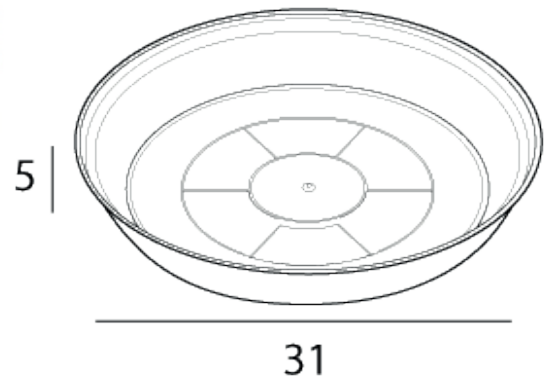

Prato nº 410

REF: 02400 Prato para vaso de plástico para uso em jardins ou varandas.

material

PP

Disponível nas cores 

Referência
02400

Produtos
Prato nº 410

Medidas
31x5